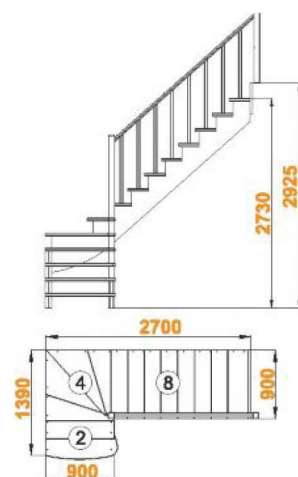

Лестница К-001м/1

Размеры лестницы в плане:

1390x2700 мм

Высота от пола до пола:

2730 - 2925 мм

Количество ступеней:

14 шт

Минимальный проем:

2700 x 920 мм

Лестница К-001м/2

Размеры лестницы в плане:

1610x2480 мм

Высота от пола до пола:

2730 - 2925 мм

Количество ступеней:

14 шт

Минимальный проем:

2480x1170 мм

Лестница К-001м/3

Размеры лестницы в плане:

1390x2920 мм

Высота от пола до пола:

2925-3120 мм

Количество ступеней:

15 шт

Минимальный проем:

2920 x 920 мм

Лестница К-001м/4

Размеры лестницы в плане:

1610x2700 мм

Высота от пола до пола:

2925-3120 мм