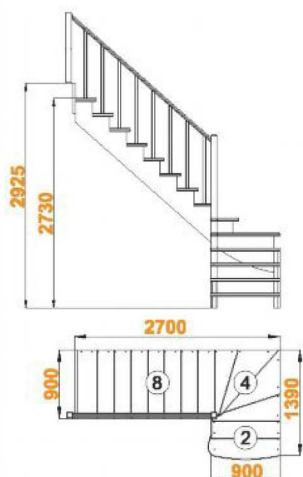

Лестница К-001м/1

Размеры лестницы в плане:

1390x2700 мм

Высота от пола до пола:

2730 - 2925 мм

Количество ступеней:

14 шт

Минимальный проем:

2700 x 920 мм

Лестница К-001м/2

Размеры лестницы в плане:

1610x2480 мм

Высота от пола до пола:

2730 - 2925 мм

Количество ступеней:

14 шт

Минимальный проем:

2480x1170 мм

Лестница К-001м/3

Размеры лестницы в плане:

1390x2920 мм

Высота от пола до пола:

2925-3120 мм

Количество ступеней:

15 шт

Минимальный проем:

2920 x 920 мм

Лестница К-001м/4

Размеры лестницы в плане:

1610x2700 мм

Высота от пола до пола:

2925-3120 мм