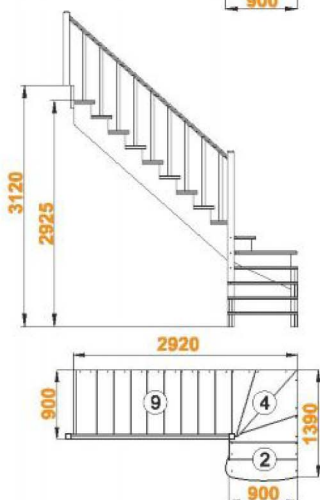

Лестница К-001м/1

Размеры лестницы в плане:

1390x2700 мм

Высота от пола до пола:

2730 - 2925 мм

Количество ступеней:

14 шт

Минимальный проем:

2700 x 920 мм

Лестница К-001м/2

Размеры лестницы в плане:

1610x2480 мм

Высота от пола до пола:

2730 - 2925 мм

Количество ступеней:

14 шт

Минимальный проем:

2480x1170 мм

Лестница К-001м/3

Размеры лестницы в плане:

1390x2920 мм

Высота от пола до пола:

2925-3120 мм

Количество ступеней:

15 шт

Минимальный проем:

2920 x 920 мм

Лестница К-001м/4

Размеры лестницы в плане:

1610x2700 мм

Высота от пола до пола:

2925-3120 мм