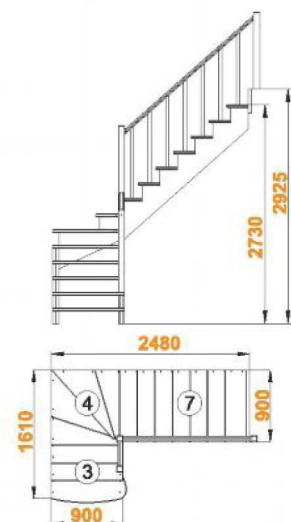

Лестница К-001м/1

Размеры лестницы в плане:

1390x2700 мм

Высота от пола до пола:

2730 - 2925 мм

Количество ступеней:

14 шт

Минимальный проем:

2700 x 920 мм

Лестница К-001м/2

Размеры лестницы в плане:

1610x2480 мм

Высота от пола до пола:

2730 - 2925 мм

Количество ступеней:

14 шт

Минимальный проем:

2480x1170 мм

Лестница К-001м/3

Размеры лестницы в плане:

1390x2920 мм

Высота от пола до пола:

2925-3120 мм

Количество ступеней:

15 шт

Минимальный проем:

2920 x 920 мм

Лестница К-001м/4

Размеры лестницы в плане:

1610x2700 мм

Высота от пола до пола:

2925-3120 мм