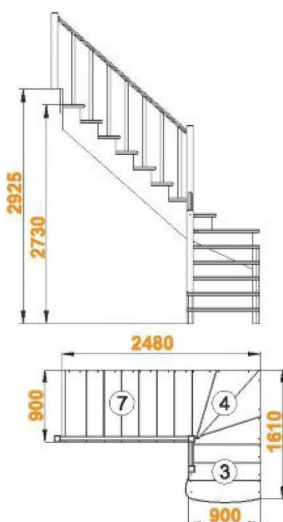

Лестница К-001м/1

Размеры лестницы в плане:

1390x2700 мм

Высота от пола до пола:

2730 - 2925 мм

Количество ступеней:

14 шт

Минимальный проем:

2700 x 920 мм

Лестница К-001м/2

Размеры лестницы в плане:

1610x2480 мм

Высота от пола до пола:

2730 - 2925 мм

Количество ступеней:

14 шт

Минимальный проем:

2480x1170 мм

Лестница К-001м/3

Размеры лестницы в плане:

1390x2920 мм

Высота от пола до пола:

2925-3120 мм

Количество ступеней:

15 шт

Минимальный проем:

2920 x 920 мм

Лестница К-001м/4

Размеры лестницы в плане:

1610x2700 мм

Высота от пола до пола:

2925-3120 мм