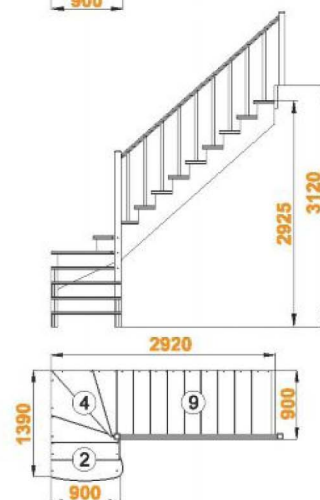

Лестница К-001м/1

Размеры лестницы в плане:

1390x2700 мм

Высота от пола до пола:

2730 - 2925 мм

Количество ступеней:

14 шт

Минимальный проем:

2700 x 920 мм

Лестница К-001м/2

Размеры лестницы в плане:

1610x2480 мм

Высота от пола до пола:

2730 - 2925 мм

Количество ступеней:

14 шт

Минимальный проем:

2480x1170 мм

Лестница К-001м/3

Размеры лестницы в плане:

1390x2920 мм

Высота от пола до пола:

2925-3120 мм

Количество ступеней:

15 шт

Минимальный проем:

2920 x 920 мм

Лестница К-001м/4

Размеры лестницы в плане:

1610x2700 мм

Высота от пола до пола:

2925-3120 мм