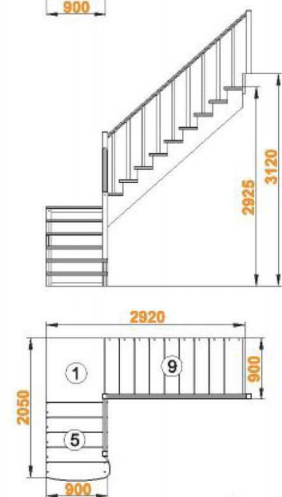

Высота от пола до пола:

2925 - 3120 мм

Количество ступеней:

15 шт

Минимальный проем:

3360 x 920 мм

Лестница К-002м/2

Размеры лестницы в плане:

Размеры лестницы в плане:

2050 x 2920 мм

Высота от пола до пола:

2925 - 3120 мм

Количество ступеней:

15 шт

Минимальный проем:

2920 x 1560 мм

Лестница К-002м/4

Размеры лестницы в плане:

2270 x 2700 мм

Высота от пола до пола:

2925 - 3120 мм

Количество ступеней:

15 шт

Минимальный проем:

2700 x 1780 мм