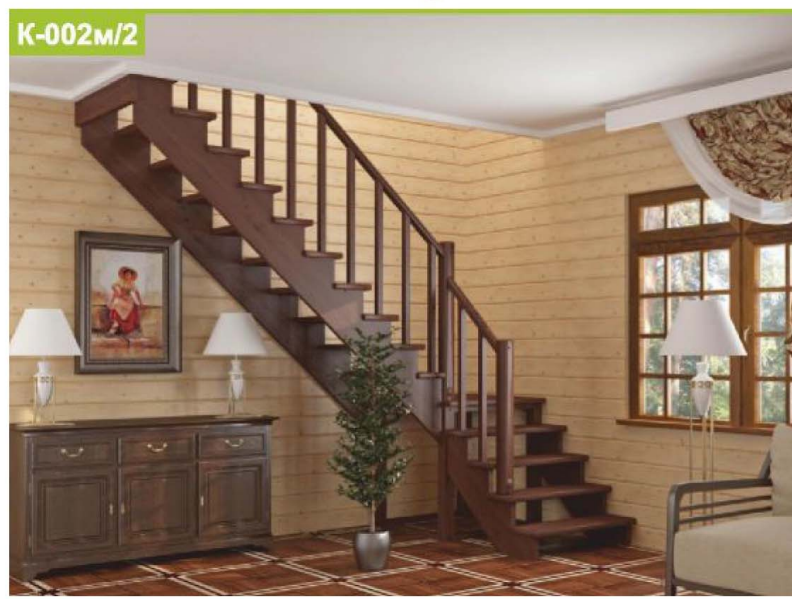

К-002м/1

К-002м/2