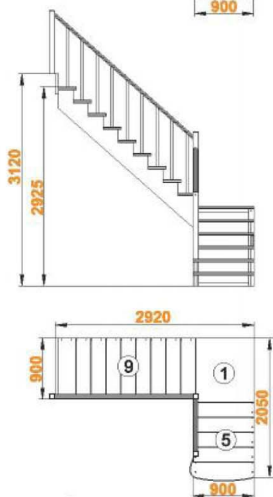

Высота от пола до пола:

2925 - 3120 мм

Количество ступеней:

15 шт

Минимальный проем:

3360 x 920 мм

Лестница К-002м/2

Размеры лестницы в плане:

1830 x 3140 мм

Высота от пола до пола:

2925 - 3120 мм

Количество ступеней:

15 шт

Минимальный проем:

3140 x 1390 мм

Лестница К-002м/3

Размеры лестницы в плане:

2050 x 2920 мм

Высота от пола до пола:

2925 - 3120 мм

Количество ступеней:

15 шт

Минимальный проем:

2920 x 1560 мм

Лестница К-002м/4

Размеры лестницы в плане:

2270 x 2700 мм

Высота от пола до пола:

2925 - 3120 мм

Количество ступеней:

15 шт

Минимальный проем: