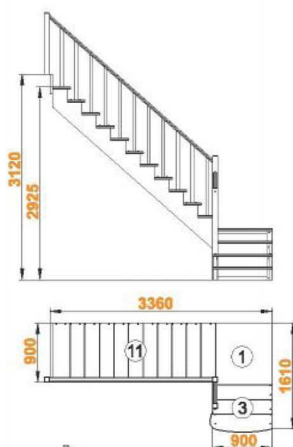

К-002м/1

К-002м/2

К-002м/3

К-002м/4

Варианты лестницы К-002м

Лестница К-002м/1

Размеры лестницы в плане:

1610 x 3360 мм

Высота от пола до пола:

2925 - 3120 мм

Количество ступеней:

15 шт

Минимальный проем:

3360 x 920 мм

Лестница К-002м/2

Размеры лестницы в плане:

Размеры лестницы в плане:

2050 x 2920 мм

Высота от пола до пола:

2925 - 3120 мм

Количество ступеней:

15 шт

Минимальный проем:

2920 x 1560 мм

2700 x 1780 мм