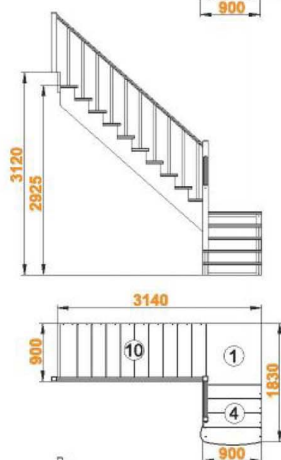

Высота от пола до пола:

2925 - 3120 мм

Количество ступеней:

15 шт

Минимальный проем:

3360 x 920 мм

Лестница К-002м/2

Размеры лестницы в плане:

1830 x 3140 мм

Высота от пола до пола:

2925 - 3120 мм

Количество ступеней:

15 шт

Минимальный проем:

3140 x 1390 мм

Лестница К-002м/3

Размеры лестницы в плане:

2050 x 2920 мм

Высота от пола до пола:

2925 - 3120 мм

Количество ступеней:

15 шт

Минимальный проем:

2920 x 1560 мм

2700 x 1780 мм