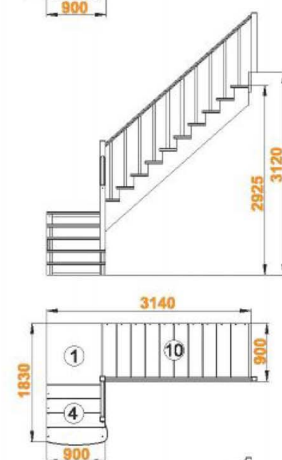

1830 x 3140 мм

Высота от пола до пола:

2925 - 3120 мм

Количество ступеней:

15 шт

Минимальный проем:

3140 x 1390 мм

Лестница К-002м/3

Размеры лестницы в плане:

2050 x 2920 мм

Высота от пола до пола:

2925 - 3120 мм

Количество ступеней:

15 шт

Минимальный проем:

2920 x 1560 мм

Лестница К-002м/4

Размеры лестницы в плане:

2270 x 2700 мм

Высота от пола до пола:

2925 - 3120 мм

Количество ступеней:

15 шт

Минимальный проем:

2700 x 1780 мм