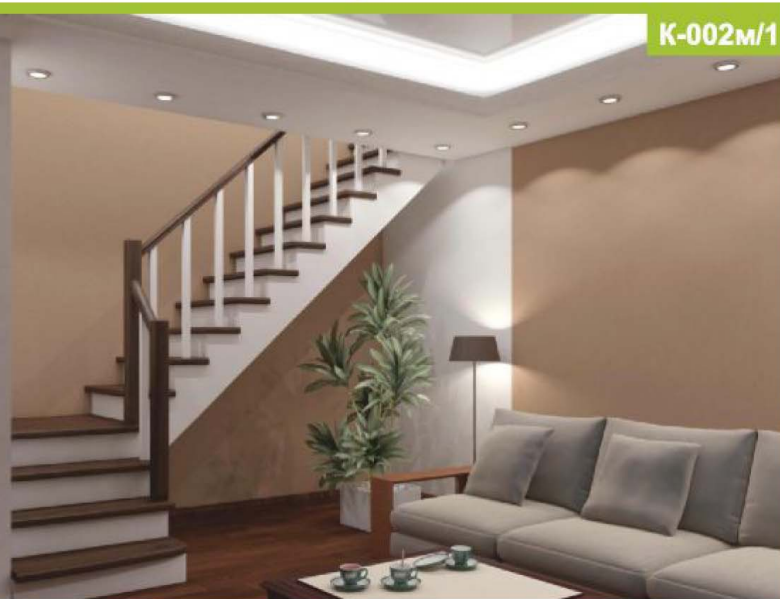

Наличие подступенков:

Возможно

Материал:

сосна, дуб, бук, термобереза

Функциональная модель сконструирована по классическому принципу марш-промежуточная площадка-марш, за счет чего отличается повышенной комфортностью и удобством эксплуатации. Традиционный дизайн эстетично впишется в интерьер дома и будет его достойным украшением. Лестница имеет поворот на 90° и выпускается в 4 различных вариантах, что существенно упрощает ее подбор.