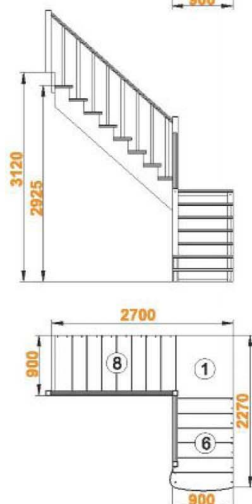

Высота от пола до пола:

2925 - 3120 мм

Количество ступеней:

15 шт

Минимальный проем:

3360 x 920 мм

Лестница К-002м/2

Размеры лестницы в плане:

Размеры лестницы в плане:

2050 x 2920 мм

Высота от пола до пола:

2925 - 3120 мм

Количество ступеней:

15 шт

Минимальный проем:

2920 x 1560 мм

Лестница К-002м/4

Размеры лестницы в плане:

2270 x 2700 мм

Высота от пола до пола:

2925 - 3120 мм

Количество ступеней:

15 шт

Минимальный проем:

2700 x 1780 мм