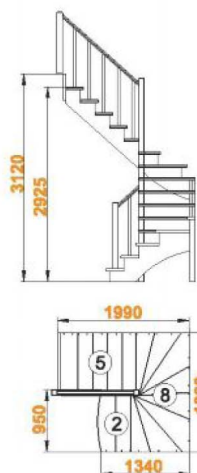

**1820 x 1550 мм**

## Лестница К-003м/3

Размеры лестницы в плане:

**1800 x 2000 мм**

Высота от пола до пола:

**2925 - 3120 мм**

Количество ступеней:

**15 шт**

Минимальный проем:

**1820 x 1330 мм**

**1820 x 1990 мм**