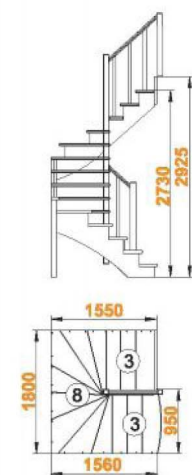

## Лестница К-003м/2

Размеры лестницы в плане:

**1800 x 1560 мм**

Высота от пола до пола:

**2730 - 2925 мм**

Количество ступеней:

**14 шт**

Минимальный проем:

**1820 x 1550 мм**

**1820 x 1330 мм**

**1820 x 1990 мм**