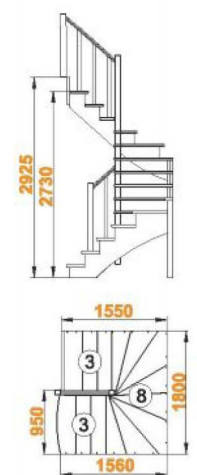

## Лестница К-003м/1

Размеры лестницы в плане:

**1800 x 1780 мм**

Высота от пола до пола:

**2925 - 3120 мм**

Количество ступеней:

**15 шт**

Минимальный проем:

**1820 x 1550 мм**

**1820 x 1330 мм**

**1820 x 1990 мм**