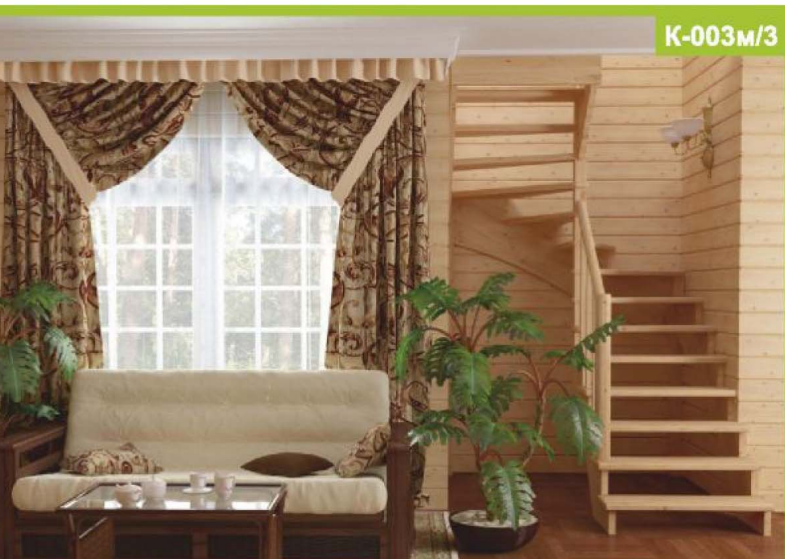

Лестница К-003м

Основные параметры:

Подъем ступени: **195 мм**

Угол наклона: **42°**

Толщина ступени: **40 мм**

Ширина марша: **900 мм**

Наличие подступенков:

Возможно

Материал:

сосна, дуб, бук, термобереза

Компактная модель с удобными забежными ступенями послужит оригинальным дополнением любого загородного дома или коттеджа. Это лучшее решение для помещений с ограниченным свободным пространством. Лестница имеет поворот на 180° и выпускается в 4 различных вариантах, что существенно упрощает ее подбор.

левая

правая