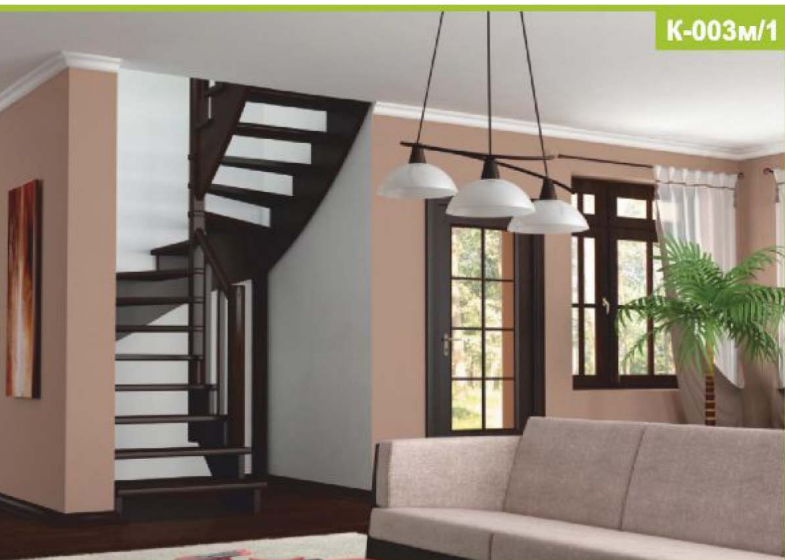

Лестница К-003м

Основные параметры:

Подъем ступени: **195 мм**

Угол наклона: **42°**

Толщина ступени: **40 мм**

Ширина марша: **900 мм**

Наличие подступенков:

Возможно

Материал:

сосна, дуб, бук, термобереза

Компактная модель с удобными забежными ступенями послужит оригинальным дополнением любого загородного дома или коттеджа. Это лучшее решение для помещений с ограниченным свободным пространством. Лестница имеет поворот на 180° и выпускается в 4 различных вариантах, что существенно упрощает ее подбор.

левая

правая