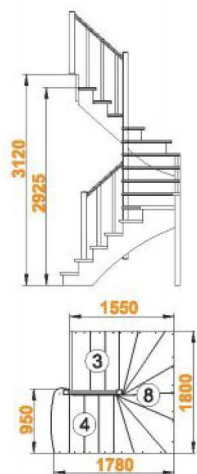

## Лестница К-003м/1

Размеры лестницы в плане:

**1800 x 1780 мм**

Высота от пола до пола:

**2925 - 3120 мм**

Количество ступеней:

**15 шт**

Минимальный проем:

**1820 x 1550 мм**

**1820 x 1330 мм**

**1820 x 1990 мм**