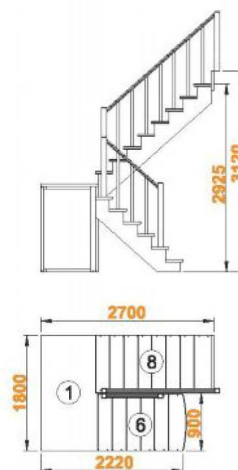

**1820 x 2260 мм**

## Лестница К-004м/3

Размеры лестницы в плане:

**1800 x 2700 мм**

Высота от пола до пола:

**2925 - 3120 мм**

Количество ступеней:

**15 шт**

Минимальный проем:

**1820 x 2700 мм**

**1820 x 2920 мм**