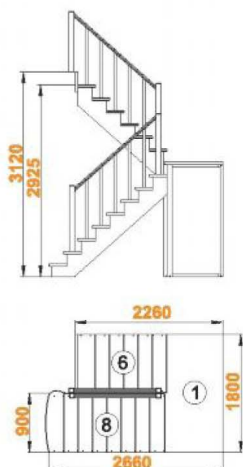

## Лестница К-004м/1

Размеры лестницы в плане:

**1800 x 2480 мм**

Высота от пола до пола:

**2925 - 3120 мм**

Количество ступеней:

**15 шт**

Минимальный проем:

**1820 x 2480 мм**

## Лестница К-004м/2

Размеры лестницы в плане:

**1800 x 2660 мм**

Высота от пола до пола:

**2925 - 3120 мм**

Количество ступеней:

**15 шт**

Минимальный проем:

**1820 x 2920 мм**