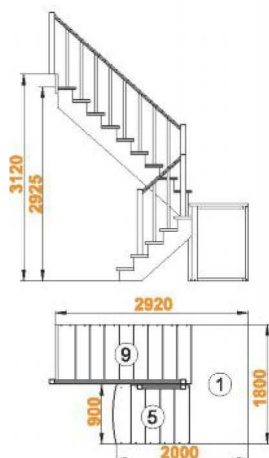

**1820 x 2260 мм**

## Лестница К-004м/3

Размеры лестницы в плане:

**1800 x 2700 мм**

Высота от пола до пола:

**2925 - 3120 мм**

Количество ступеней:

**15 шт**

Минимальный проем:

**1820 x 2700 мм**

**1820 x 2920 мм**