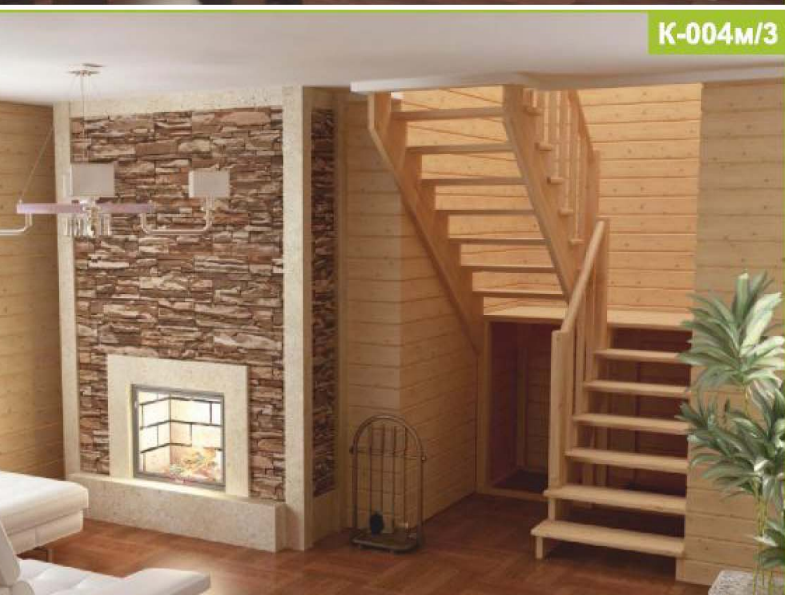

Лестница К-004м

Основные параметры:

Подъем ступени: **195 мм**

Угол наклона: **42°**

Толщина ступени: **40 мм**

Ширина марша: **900 мм**

Наличие подступенков:

Возможно

Материал:

сосна, дуб, бук, термобереза

Удобная модель выполнена по традиционной схеме марш-промежуточная площадка-марш, за счет чего отличается повышенной комфортностью. Предложенный дизайн в сочетании с универсальной конструкцией придется по вкусу всем почитателям классики. Лестница имеет поворот на 180° и выпускается в 4 различных вариантах, что существенно упрощает ее подбор.

левая

правая