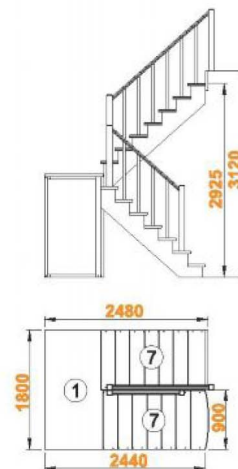

## Лестница К-004м/1

Размеры лестницы в плане:

**1800 x 2480 мм**

Высота от пола до пола:

**2925 - 3120 мм**

Количество ступеней:

**15 шт**

Минимальный проем:

**1820 x 2480 мм**

**1820 x 2700 мм**

**1820 x 2920 мм**