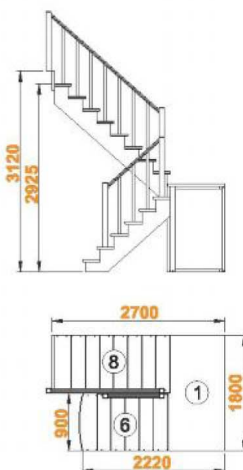

**1820 x 2480 мм**

## Лестница К-004м/2

Размеры лестницы в плане:

**1800 x 2660 мм**

Высота от пола до пола:

**2925 - 3120 мм**

Количество ступеней:

**15 шт**

Минимальный проем:

**1820 x 2260 мм**

**1820 x 2920 мм**