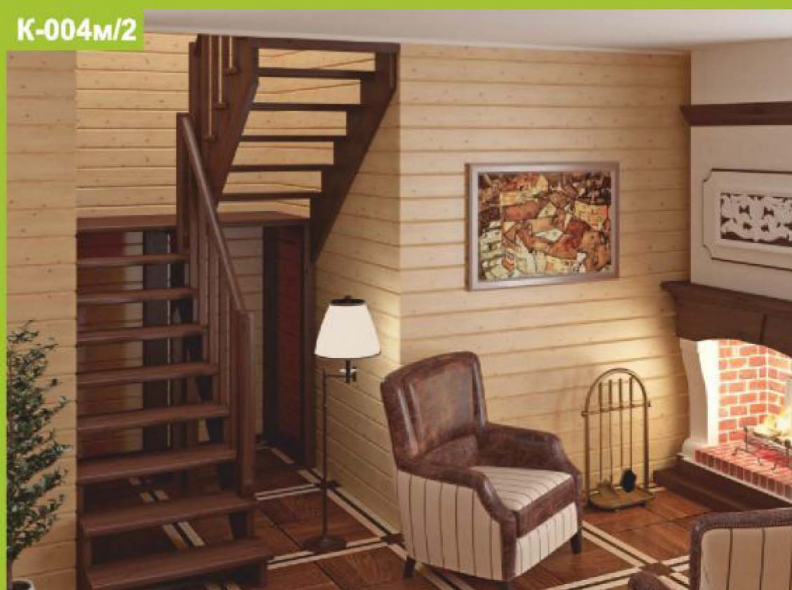

Лестница К-004м

Основные параметры:

Подъем ступени: **195 мм**

Угол наклона: **42°**

Толщина ступени: **40 мм**

Ширина марша: **900 мм**

Наличие подступенков:

Возможно

Материал:

сосна, дуб, бук, термобереза

Удобная модель выполнена по традиционной схеме марш-промежуточная площадка-марш, за счет чего отличается повышенной комфортностью. Предложенный дизайн в сочетании с универсальной конструкцией придется по вкусу всем почитателям классики. Лестница имеет поворот на 180° и выпускается в 4 различных вариантах, что существенно упрощает ее подбор.

левая

правая