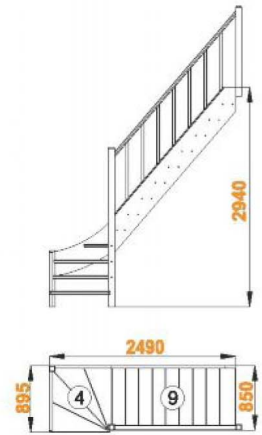

ЛС-07м/4

правая

ЛС-07м/1 ЛС-07м/2

ЛС-07м/3 ЛС-07м/4

Варианты лестницы ЛС-07м

Лестница ЛС-07м/1

Размеры лестницы в плане:

895 x 2490 мм

Высота от пола до пола:

2940 мм

Количество ступеней:

13 шт

Минимальный проем:

870 x 2490 мм

Лестница ЛС-07м/2

Размеры лестницы в плане:

1150 x 2490 мм

Высота от пола до пола:

3150 мм

Количество ступеней:

14 шт

Минимальный проем:

870 x 2490 мм

Лестница ЛС-07м/3

Размеры лестницы в плане:

1150 x 2310 мм

Высота от пола до пола:

2940 мм

Количество ступеней:

13 шт

Минимальный проем:

870 x 2310 мм