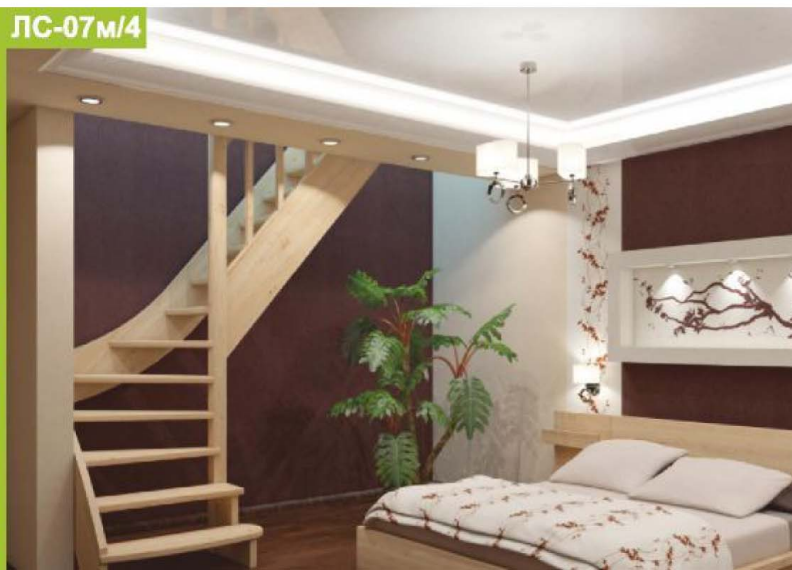

Лестница ЛС-07м

Хит продаж

Основные параметры:

Подъем ступени: **210 мм**

Угол наклона: **49° мм**

Толщина ступени: **40 мм**

Ширина марша: **850 мм**

Наличие подступенков:

Возможно

Материал:

сосна, дуб, бук, термобереза

Удобная компактная модель оснащена забежными ступенями, за счет чего её установку легко произвести на ограниченном пространстве. Изготовлена на тетивах и имеет врезные ступени. Строго соответствует всем современным требованиям комфорта и безопасности. Лестница имеет поворот на 90° и выпускается в 4 различных вариантах, что существенно упрощает ее подбор.

левая

правая