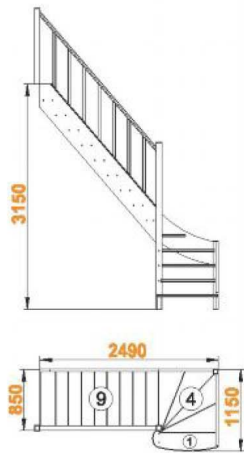

ЛС-07м/4

правая

ЛС-07м/1 ЛС-07м/2

ЛС-07м/3 ЛС-07м/4

Варианты лестницы ЛС-07м

Лестница ЛС-07м/1

Размеры лестницы в плане:

895 x 2490 мм

Высота от пола до пола:

2940 мм

Количество ступеней:

13 шт

Минимальный проем:

870 x 2490 мм

Лестница ЛС-07м/2

Размеры лестницы в плане:

1150 x 2490 мм

Высота от пола до пола:

3150 мм

Количество ступеней:

14 шт

Минимальный проем:

870 x 2490 мм

Лестница ЛС-07м/3

Размеры лестницы в плане:

1150 x 2310 мм

Высота от пола до пола:

2940 мм

Количество ступеней:

13 шт

Минимальный проем:

870 x 2310 мм