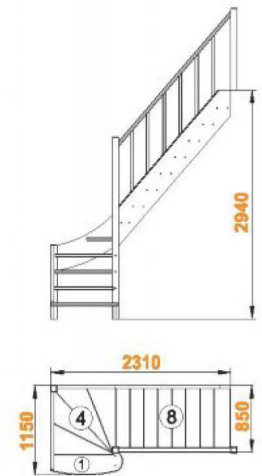

Высота от пола до пола:

2940 мм

Количество ступеней:

13 шт

Минимальный проем:

870 x 2490 мм

Лестница ЛС-07м/2

Размеры лестницы в плане:

1150 x 2490 мм

Высота от пола до пола:

3150 мм

Количество ступеней:

14 шт

Минимальный проем:

870 x 2490 мм

Лестница ЛС-07м/3

Размеры лестницы в плане:

1150 x 2310 мм

Высота от пола до пола:

2940 мм

Количество ступеней:

13 шт

Минимальный проем:

870 x 2310 мм

Лестница ЛС-07м/4

Размеры лестницы в плане:

1360 x 2130 мм

Высота от пола до пола:

2940 мм

Количество ступеней:

13 шт

Минимальный проем: