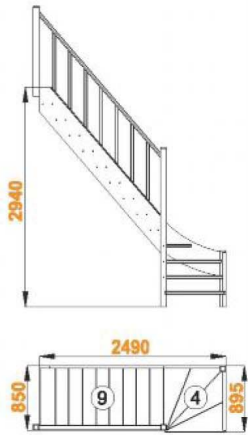

ЛС-07м/4

правая

ЛС-07м/1 ЛС-07м/2

ЛС-07м/3 ЛС-07м/4

Варианты лестницы ЛС-07м

Лестница ЛС-07м/1

Размеры лестницы в плане:

895 x 2490 мм

Высота от пола до пола:

2940 мм

Количество ступеней:

13 шт

Минимальный проем:

870 x 2490 мм

Лестница ЛС-07м/2

Размеры лестницы в плане:

1150 x 2490 мм

Высота от пола до пола:

3150 мм

Количество ступеней:

14 шт

Минимальный проем:

870 x 2490 мм

Лестница ЛС-07м/3

Размеры лестницы в плане:

1150 x 2310 мм

Высота от пола до пола:

2940 мм

Количество ступеней:

13 шт

Минимальный проем:

870 x 2310 мм