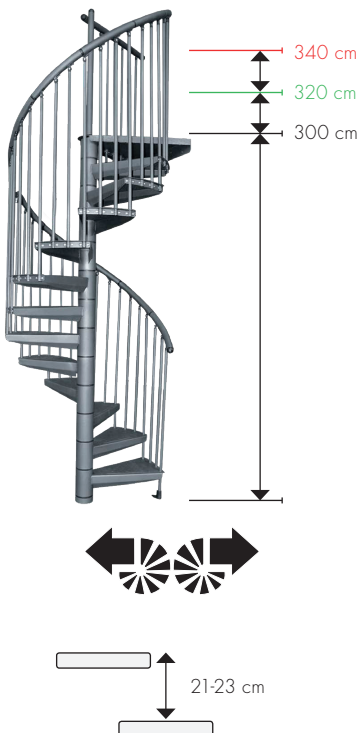

RONDO COLOR

Spindeltreppe in coolem Design für den Innenbereich

VORTEILE

- Gestanzte Stahlstufen mit Noppen
- Alle Stahlteile mit hochwertiger Pulverbeschichtung
- Links- und Rechtswendelung möglich
- Podestgeländer serienmäßig
- Aluminiumhandlauf mit hochwertiger Pulverbeschichtung

OPTIONEN

- Höhererweiterungselement GH. 300–320 cm
- Höhererweiterungselement GH. 300–340 cm
- Brüstungsgeländer/lfm gerade
- Brüstungsgeländer/lfm rund
- Ausstiegspodest für runde Öffnung

TECHNIK

Materialien	Stahl / Aluminium pulverbeschichtet (anthrazit)						
Anzahl der Stufen	12 Stufen + 1 Podest						
Geschoßhöhe	Max. 300 cm						
Mit Erweiterungselement	Max. 340 cm (siehe Optionen)						
Minimale Öffnungsgröße	125 cm, 145 cm, 165 cm						
Artikelnummer	<table border="0"> <tr> <td>Ø 120 cm</td> <td>27500</td> </tr> <tr> <td>Ø 140 cm</td> <td>27501</td> </tr> <tr> <td>Ø 160 cm</td> <td>27502</td> </tr> </table>	Ø 120 cm	27500	Ø 140 cm	27501	Ø 160 cm	27502
Ø 120 cm	27500						
Ø 140 cm	27501						
Ø 160 cm	27502						