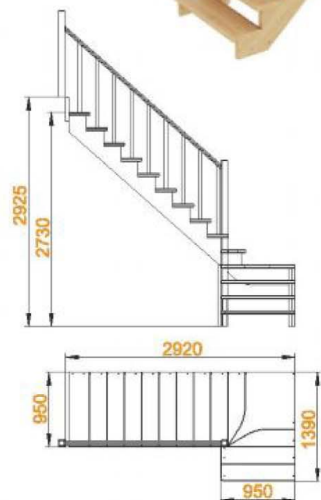

Лестница К-031м **NEW**

Основные параметры:

Размеры лестницы в плане:

1390 x 2920 мм

Высота от пола до пола:

2730 - 2925 мм

Минимальный проём:

970 x 2920 мм

Подъем ступени: **195 мм**

Ширина марша: **950 мм**

Количество ступеней : **14 шт**

Толщина ступени: **40 мм**

Угол наклона: **42° мм**

Наличие подступенков:

Нет

Материал:

Функциональное совмещение забежных ступеней и промежуточной площадки делают лестницу надежной и удобной в использовании.

левая

права