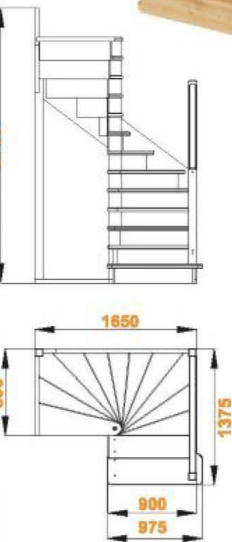

Лестница ЛС-05м

Основные параметры:

Размеры лестницы в плане:

1375 x 1650 мм

Высота от пола до пола:

2700 мм

Минимальный проём:

900 x 1650 мм

Подъем ступени: **193 мм**

Ширина марша: **750 мм**

Количество ступеней : **13 шт**

Толщина ступени: **40 мм**

Угол наклона: **37° мм**

Наличие подступенков:

Есть

Материал:

сосна, дуб, бук, термобереза

Элегантную и компактную модель по праву можно считать эталоном стиля. Лестница поможет воплотить в жизнь самые смелые задумки по оформлению интерьера. Для максимального комфорта и удобства использования установлен специальный дополнительный поручень и подступенки. Возможен монтаж в углу помещения.

левая