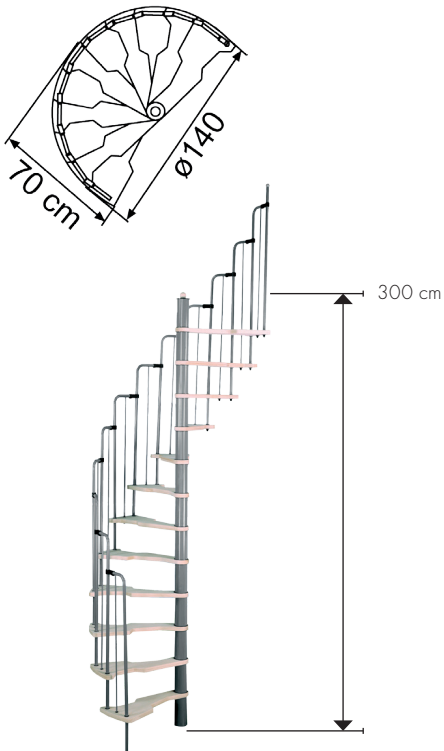

METALLICA

Moderne
Raumsparspindelstreppe

VORTEILE

- Geeignet für kleinste Öffnungen
- Metallteile mit hochwertiger Pulverbeschichtung
- Stufen mit hochwertiger Lackierung
- Metallgeländer serienmäßig

TECHNIK

Materialien	Stufen Birke Multiplex mit hochwertiger Lackierung Metallteile pulverbeschichtet (silber)
Anzahl der Stufen	12
Geschoßhöhe	Max. 300 cm
Minimale Öffnungsgröße	140 x 70 cm
Artikelnummer	27260