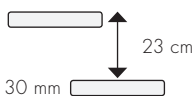

METALLICA

Moderne
Raumsparspindelstreppe

VORTEILE

- Geeignet für kleinste Öffnungen
- Metallteile mit hochwertiger Pulverbeschichtung
- Stufen mit hochwertiger Lackierung
- Metallgeländer serienmäßig

TECHNIK

Materialien	Stufen Birke Multiplex mit hochwertiger Lackierung Metallteile pulverbeschichtet (silber)
Anzahl der Stufen	12
Geschoßhöhe	Max. 300 cm
Minimale Öffnungsgröße	140 x 70 cm
Artikelnummer	27260